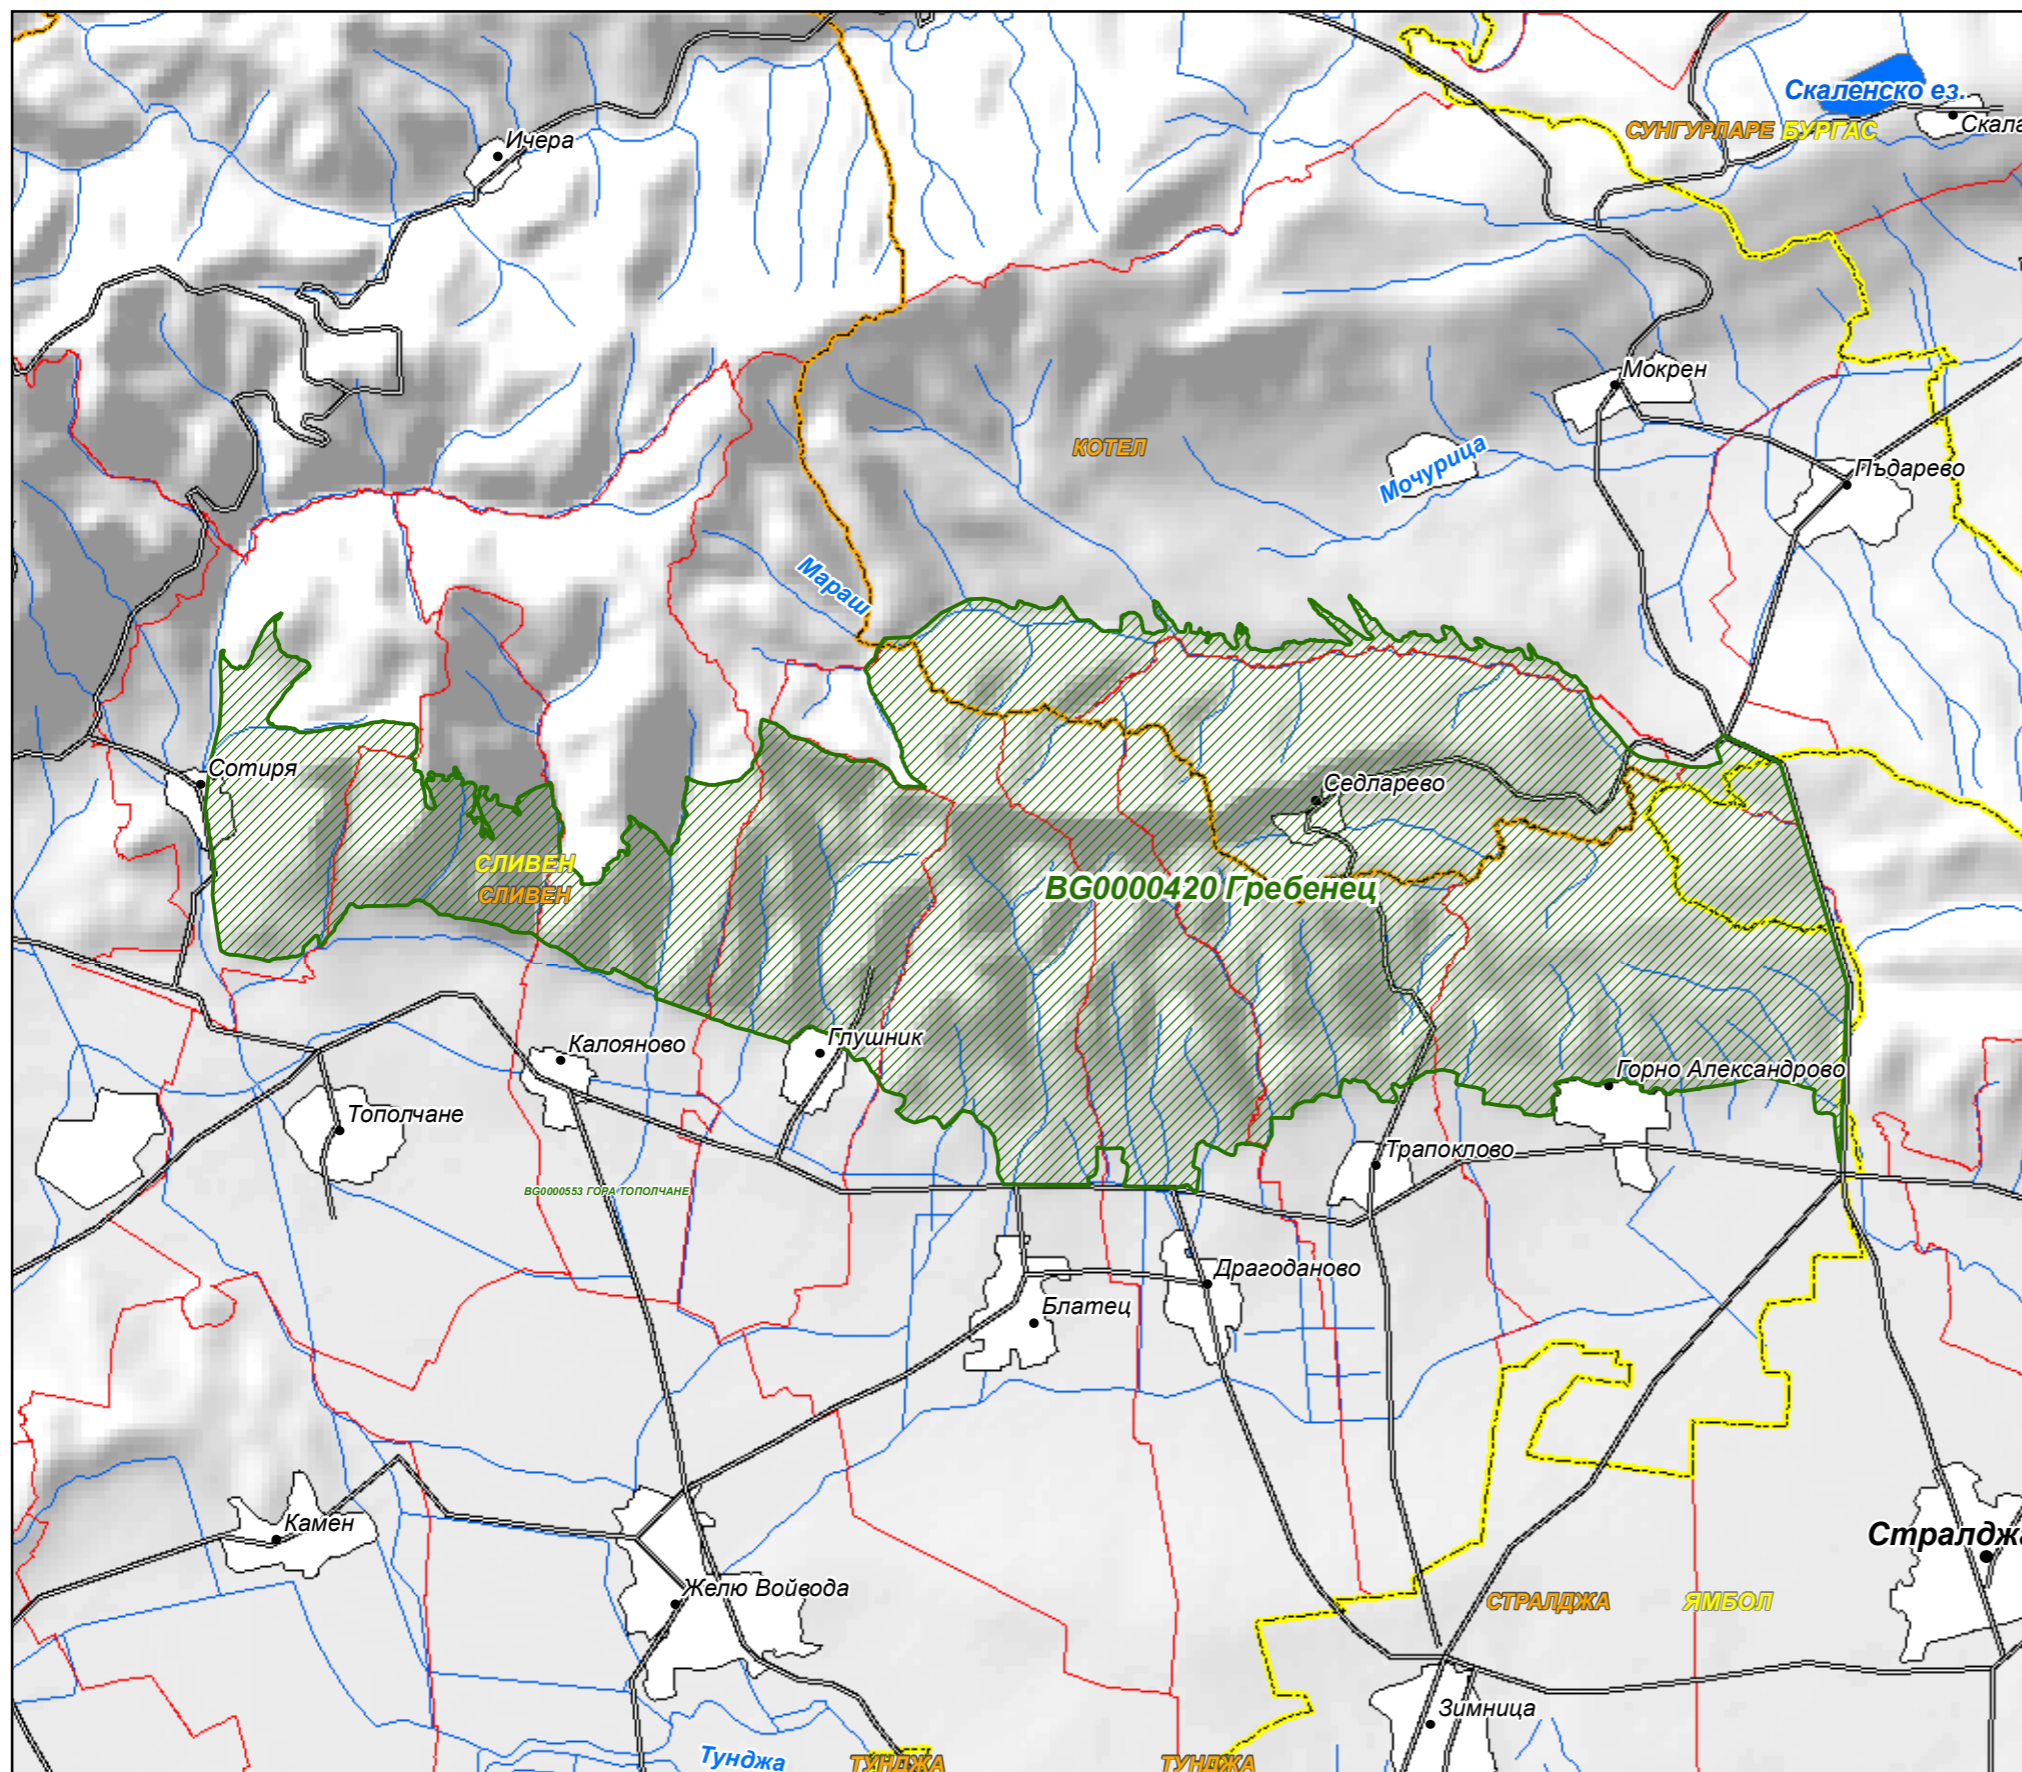

# ЗАЩИТЕНА ЗОНА "ГРЕБЕНЕЦ"

М 1:100 000

Наименование:	Гребенец
Код:	BG0000420
Площ:	98 845.34 дка
Съгласно:	Директива 92/43/ЕЕС (За хабитатите)
Дата на изготвяне:	11 / 2006 г.